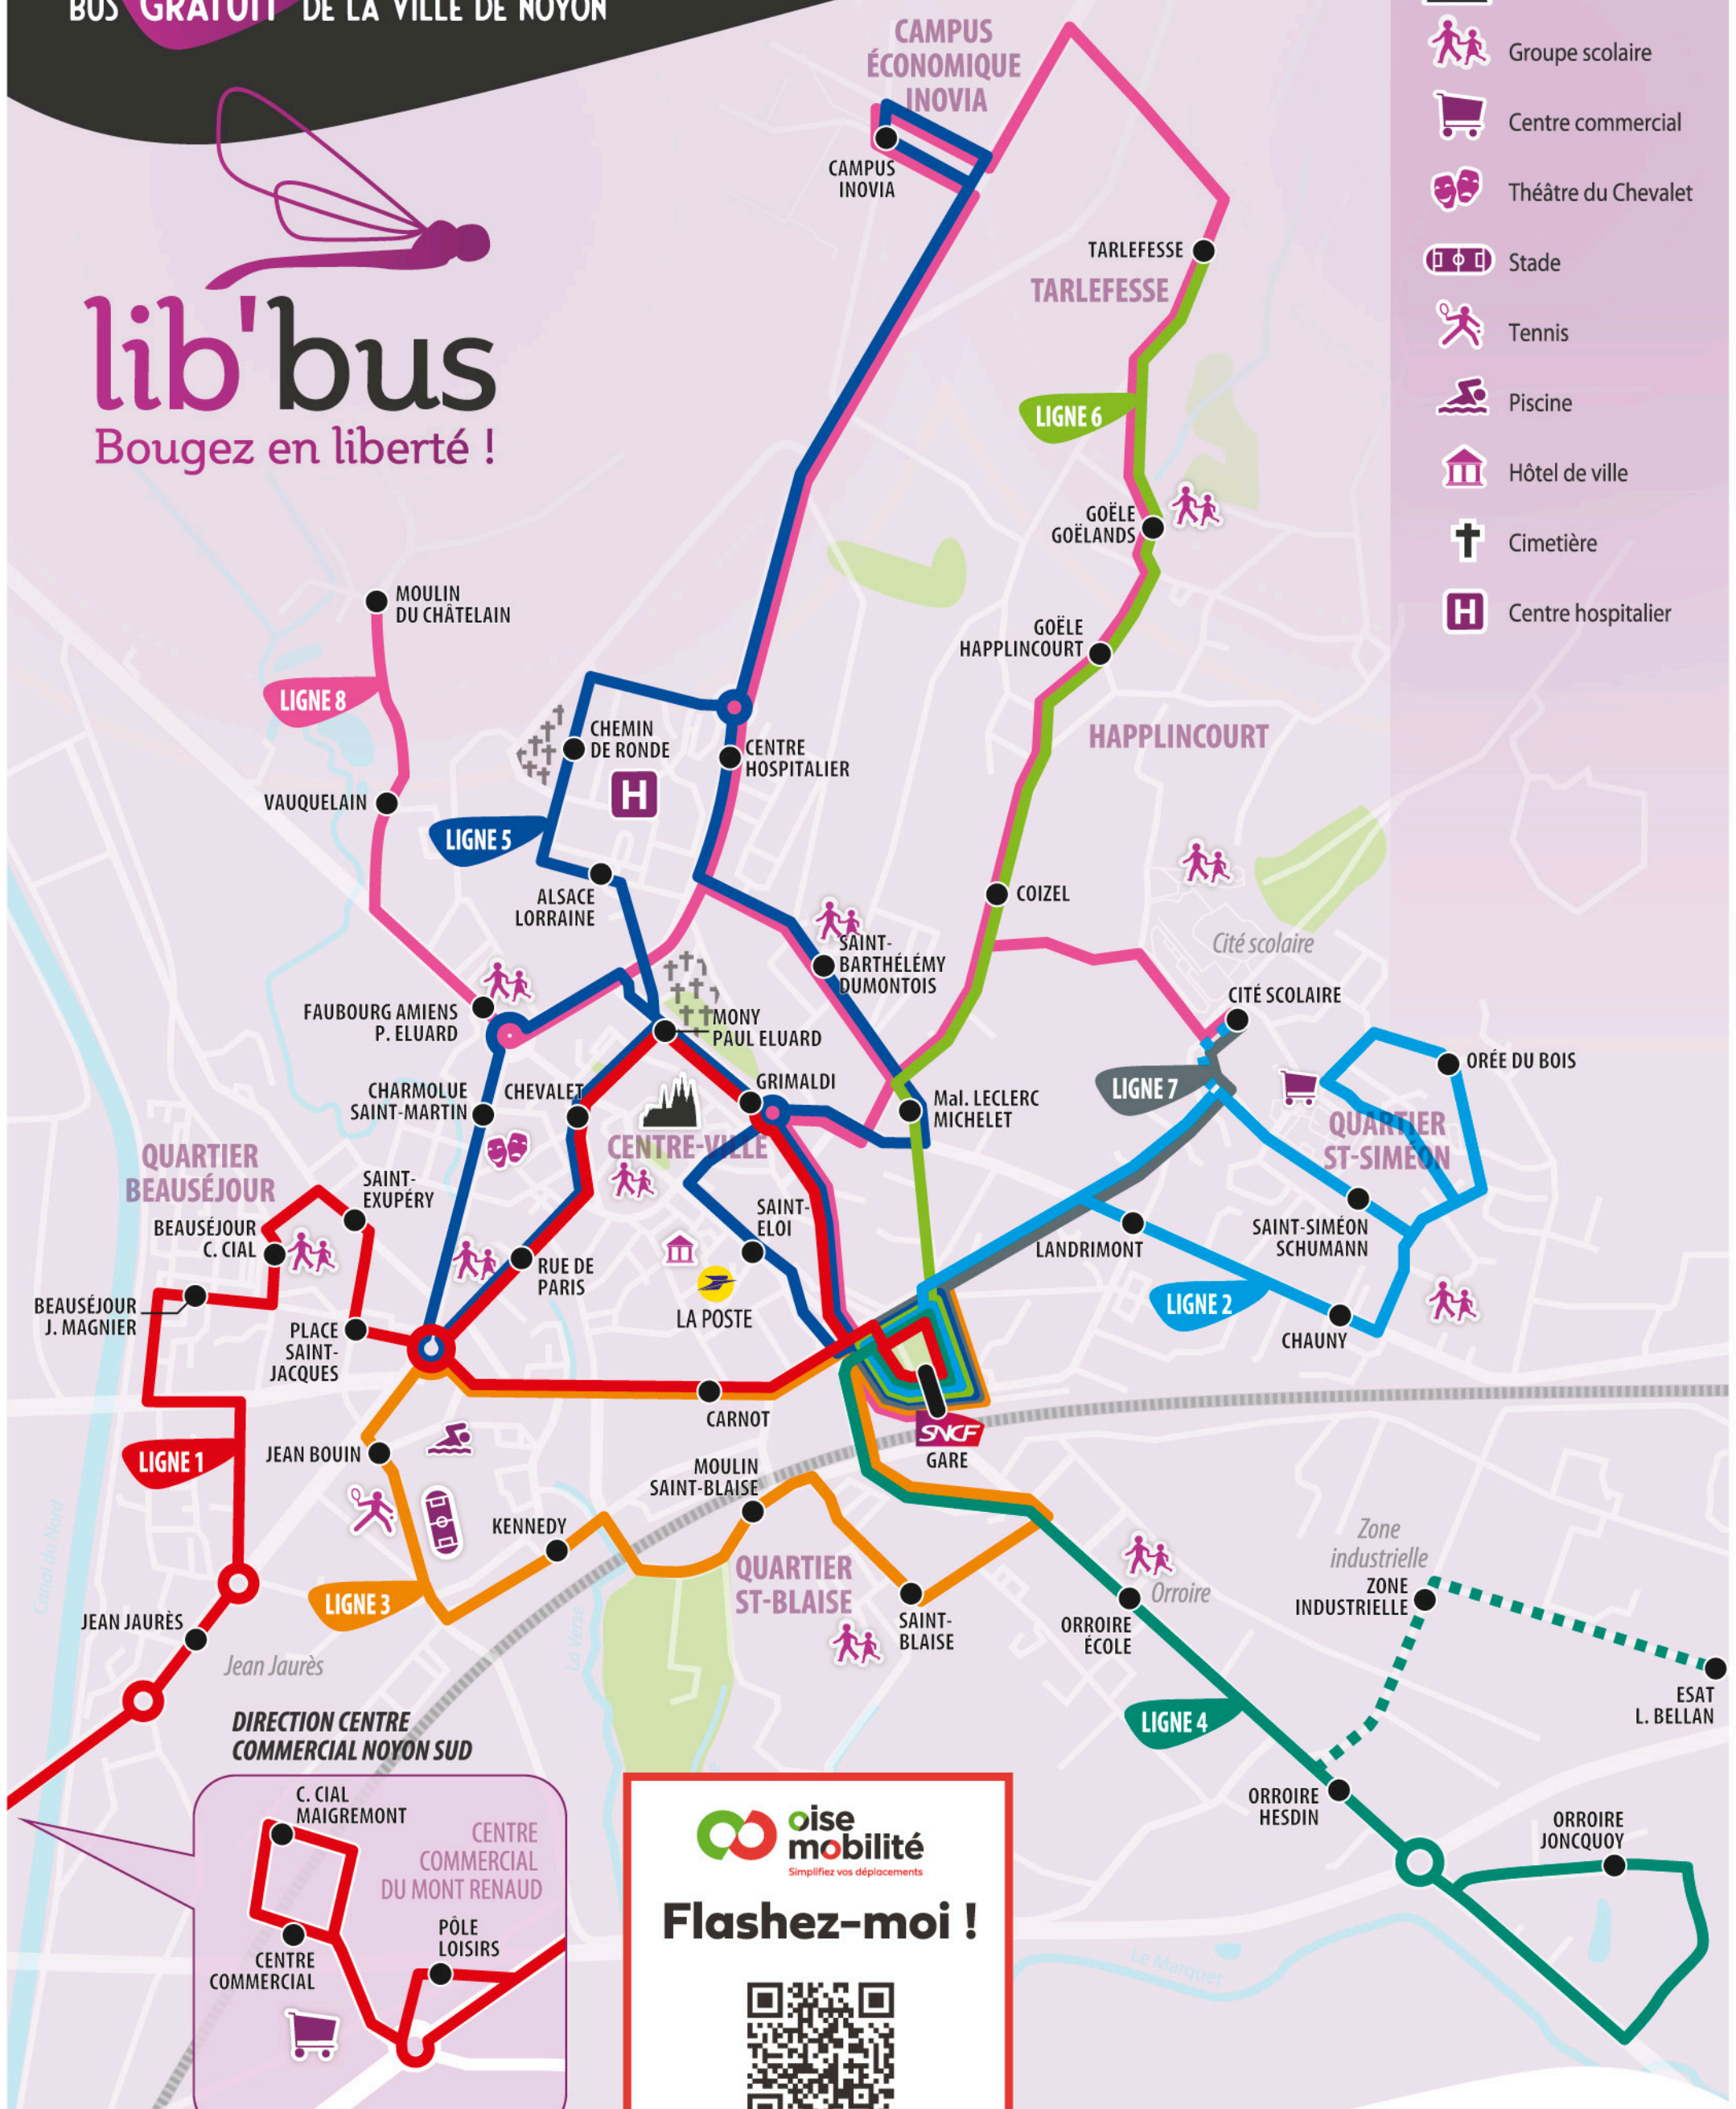

PLAN DU RÉSEAU DE BUS DE NOYON

BUS **GRATUIT** DE LA VILLE DE NOYON

lib'bus
Bougez en liberté !

- Cathédrale
- Groupe scolaire
- Centre commercial
- Théâtre du Chevalet
- Stade
- Tennis
- Piscine
- Hôtel de ville
- Cimetière
- Centre hospitalier

DIRECTION CENTRE COMMERCIAL NOYON SUD

- C. CIAL MAIGREMONT
- CENTRE COMMERCIAL DU MONT RENAUD
- PÔLE LOISIRS
- CENTRE COMMERCIAL

oise mobilité
Simplifiez vos déplacements

Flashez-moi !

En un flash, accédez à toute l'info voyageur